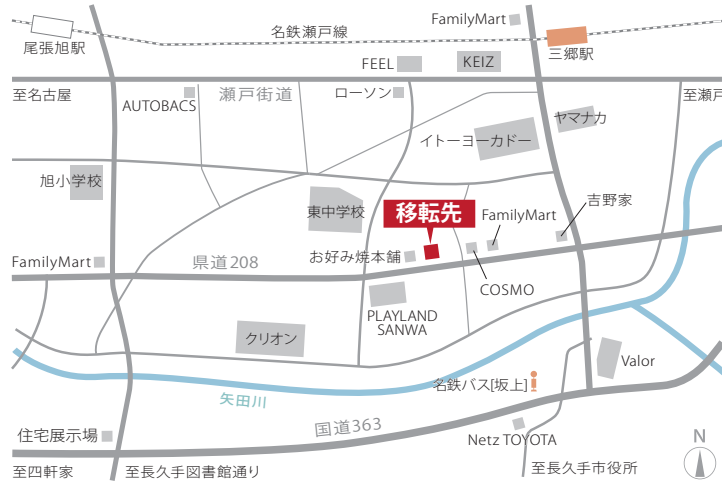

瀬戸アートスクール画楽 移転のお知らせ

この度、当校が入る長江ビル取り壊しに伴い、教室を移転する運びとなりました。2020年6月の講座より下記の尾張旭住所にて、「アートスクール画楽」として新たに開校させていただきます。

移転先住所

〒488-0024 愛知県尾張旭市井田町 2-229 ID ビル 1F
TEL 0561-53-4470 (ID PRODUCTION)

ご質問はLINEにて承ります

ART SCHOOL